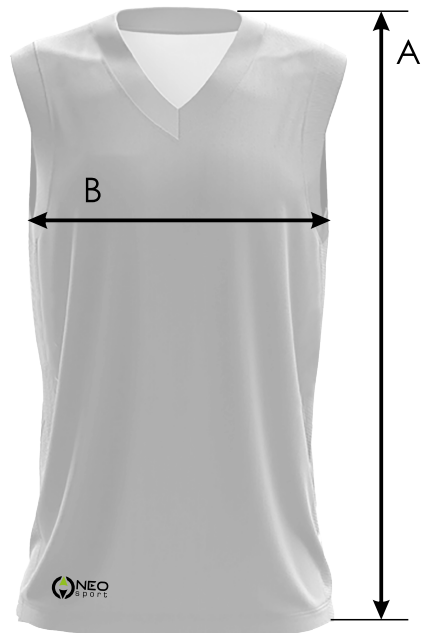

MÉRETTÁBLÁZAT

FÉRFI KOSÁRLABDA

A MEGADOTT MÉRETEK **CM**-BEN ÉRTENDŐK!

méret	XS	S	M	L	XL	2XL	3XL
A	71	74	77	81	83	86	87
B	48	51	54	56	59	62	63

A méretekben $\pm 5\%$ eltérés előfordulhat.

A MEGADOTT MÉRETEK **CM**-BEN ÉRTENDŐK!

méret	XS	S	M	L	XL	2XL	3XL
C	34	36	37	38	38	39	40
D	42	44	47	48	49	50	52
E	26	27	28	29	30	31	32

A méretekben $\pm 5\%$ eltérés előfordulhat.